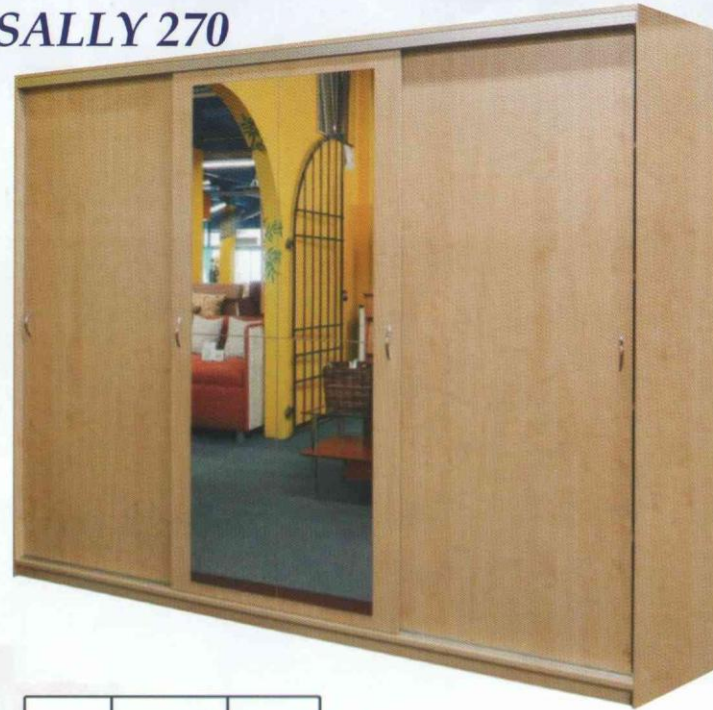

Jasmína 150
150 x 210 x 60 cm

ESMERALDA 90
90 x 210 x 58 cm
s policí nebo dělená

DENISA
270 x 250 x 58 cm
s madly v ceně

ŠATNÍ SKŘÍŇE

ESMERALDA 150
150 x 210 x 58 cm

SALLY
270 x 210 x 58 cm

ESMERALDA 200
200 x 210 x 58 cm

ESMERALDA 225
225 x 210 x 45 cm
bez zrcadel

Jasmína 200
200 x 210 x 60 cm

Jasmína 90
90 x 210 x 60 cm
s policí nebo dělená
na půl

Olše impulz Bříza Třešeň 344

Buk westfalen Olše 685 Třešeň americká Ořech tiepolo Makkasar cejlón

-ilustrativní foto-

**AKČNÍ
SKŘÍŇE**

*kvalitní jezdvové kování
tichý a lehký chod*

DENISA 270

SALLY 270

ESMERALDA 150 - 200

SALLY
270 x 210 x 58 cm

DENISA
270 x 250 x 58 cm
s madly v ceně