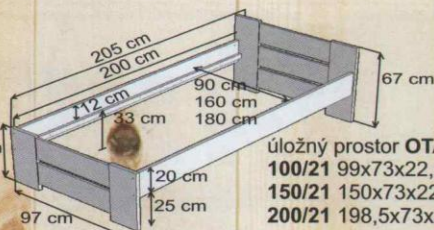

### Damián 70

Rozkládací pohovka

provedení levé nebo pravé (nutno uvést na objednávce)  
rozměry 208x75x73 cm, lůžko 183x140 cm  
potahové látky dle nabídky

Dříve 8.450,-

**6.090,-**

**Kvalitní 25 mm LDTD  
postel NELA**

**NOVINKA !!!**

zvýšená lehací plocha

kovové úchytky

Noční stolek  
JAN 2S  
40x35x45 cm  
**920,-**

Noční stolek  
JAN 1S  
40x35x45 cm  
**765,-**

CENY BEZ ROŠTU  
postel NELA90 (97x205x67) **1.795,-**  
postel NELA160 (167x205x67) **2.730,-**  
postel NELA180 (187x205x67) **2.885,-**