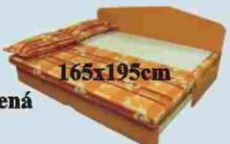

7 890,-

- rozklad + úložný prostor
- lamelový rošt
- provedení 505/649 - oranž
- 508/645 - šedá/červená

165x195cm