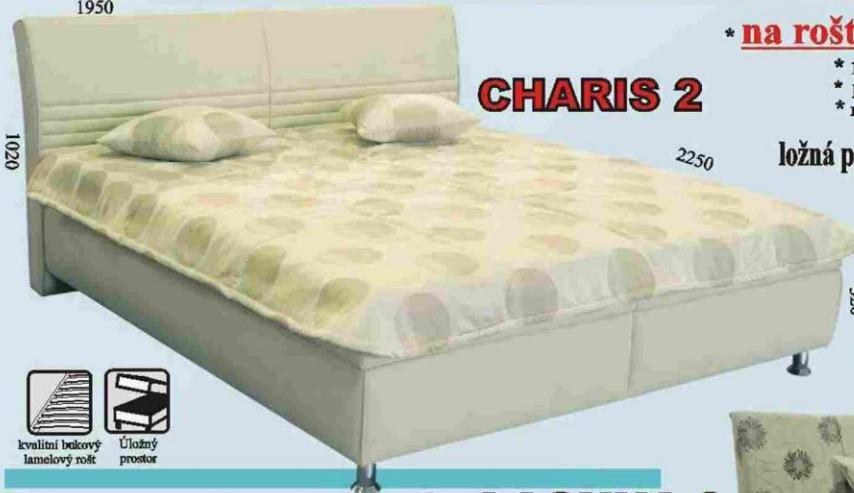

CHARIS 2

- **na rošty záruka 7 let**

- 180x200cm
- provedení D04 - bílá eco kůže
- nohy PE chromoptik

9 290,-
vč. úlož. prostoru
a výklop.lamel.roštů
cena bez přehozu