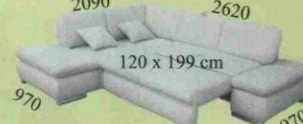

- 1300x1950
- 2380
- 1520
- 840
- 860

ARTEMIS

PRAVÁ souprava

24 990,-
ROH + 0

moderní sedací souprava s polohovacím bokem

- LEVÁ souprava 2090
- 2620
- 120 x 199 cm
- 970
- 970

- * sedací souprava s rozkladem
- * polohování boku
- * úložný prostor
- * umělá kvalitní kůže
- * chromové nohy
- * provedení: Rh900 / D04 bílá eco kůže