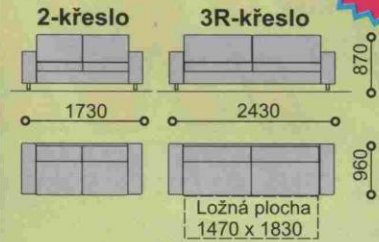

exkluzivní moderní sedací souprava s rozkladem

* látky č. 448/453 fialovo-šedá
* nohy kovové
č.445/455 - šedá

**TOP
VÝROBEK**

27 990,-

EGO 3R+2

Dekorační polštáře (VD) za příplatek - viz.ceník

CHIMERA 3R+1+1

22 490,-
3R+1+1
Látká č. 20/21 - viz.foto

rozkládací

20 490,-
3R+1+1
L/č.637 vč.poišt.

viz.foto

**stále
oblíbená**

KONFERENČNÍ STOLKY RICO

1 990,-
buk
ořech tmavý

BAKCHUS

3 490,-
ořech dijon

JOKER pohovka s rozkladem a úl. prostorem

10 990,-
č.látky 685/687

Ložná plocha 150x197 cm
nohy chróm

10 990,-
č.látky 686/688

11 290,-
č.látky 762/763

11 290,-
č.látky 21/20

BREJK rozkládací s úložným prostorem

POUZE DO VYPRODÁNÍ ZÁSOB

20.990,-
ROH+0

* sedací souprava na trvalé spaní
* pružinová matrace
* Levá - Pravá
rozklad+úložný prostor
* provedení : hnědá-viz.foto
látky č. 601/602/603

138x204cm

PEGI VARIANT 4

ložná plocha 110x200

9 990,-

Levá

* lamelový rošt
* velký úložný prostor
* pružinová matrace
* Levá - Pravá, nohy kovové chróm
* provedení 762/763 - šedá-viz.foto
760/761 - bordó