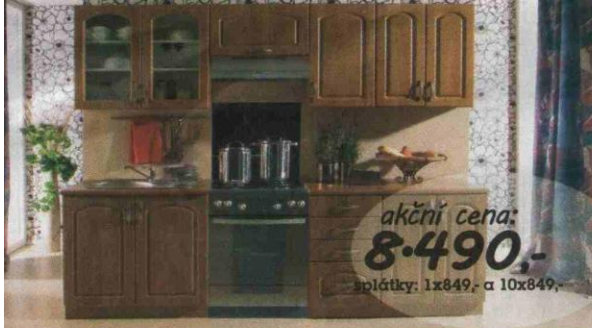

Vzorky ekokůží k posteli PIK a sedačce MALTA

akční cena:
8.490,-
splátky: 1x849,- a 10x849,-

kuchyně NAĎA 240

- v akci v barvě olše
- cena včetně pracovní desky 60 a 40 cm
- výška horních skříněk 72 cm
- dvířka MDF, korpus, pracovní deska v barvě olše
- sestava se skládá z: dolní: 80 pod dřez, 60, 40 se šuplíky, horní: 80 vitřina, 60, 40, 60
- možno dokoupit další skřínky