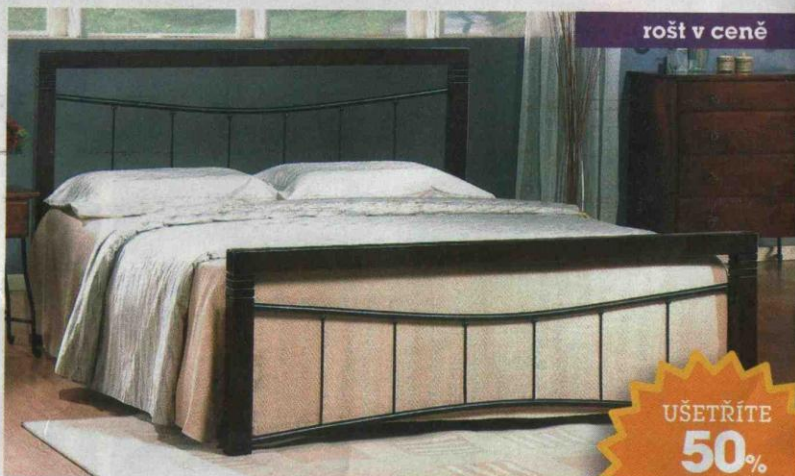

UŠETŘÍTE
50%

JEN U NÁS NAKOUPÍTE TAK VÝHODNĚ!