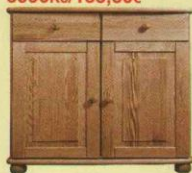

Komoda 04
š.85 x v.75 x h.42 cm
3990Kč/153,50€