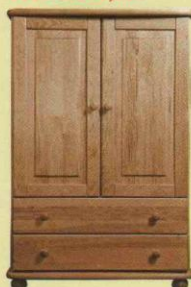

Komoda 32
85x125x42 š.v.h
5890Kč/226,50€