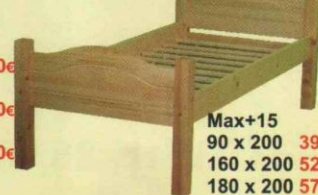

### Postel Nina (vč. roštu 14 letěk)

- 90 x 200 2490Kč/95,80€
- 120 x 200 2990Kč/115,00€
- 140 x 200 3390Kč/130,40€
- 160 x 200 3690Kč/141,90€
- 180 x 200 4090Kč/157,30€

postel Nina !!!  
zvýšená pevnost konstrukce

### Postel Max (zákl.vyš.) /Max+15 (výš.+15)

(vč. roštu 14 letěk)

- Max/MaxV 90 x 200 3190Kč/122,70€
- 160 x 200 4790Kč/184,20€
- 180 x 200 5250Kč/201,90€

- Max+15 90 x 200 3900Kč/150,00€
- 160 x 200 5250Kč/201,90€
- 180 x 200 5750Kč/221,20€