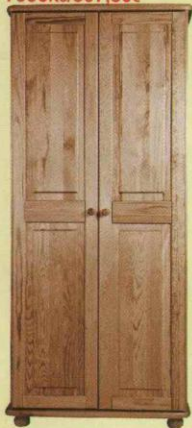

Šatní skřín 2Z
š.85 x v.190 x h.60 cm
7990Kč/307,30€