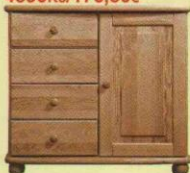

Komoda 03
š.85 x v.75 x h.42 cm
4590Kč/176,50€