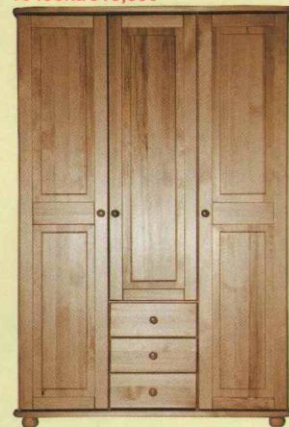

Kombinovaná skřín 3+3P
š.125 x v.190 x h.60 cm
13490Kč/518,80€