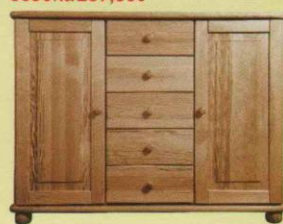

Komoda 23
š.125 x v.91 x h.42 cm
6690Kč/257,30€