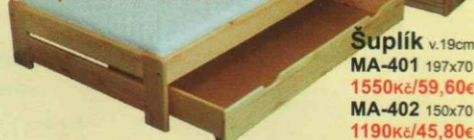

Matrace Catania ECO

90 x 200 2190Kč/84,20€

postel Anetka !!!
kvalitní postel za dobrou cenu

Šuplík v.19cm

- MA-401 197x70 1550Kč/59,60€
- MA-402 150x70 1190Kč/45,80€
- MA-403 97x70 890Kč/34,20€

Postel Nina (vč. roštu 14 letěk)

- 90 x 200 2490Kč/95,80€
- 120 x 200 2990Kč/115,00€
- 140 x 200 3390Kč/130,40€
- 160 x 200 3690Kč/141,90€
- 180 x 200 4090Kč/157,30€