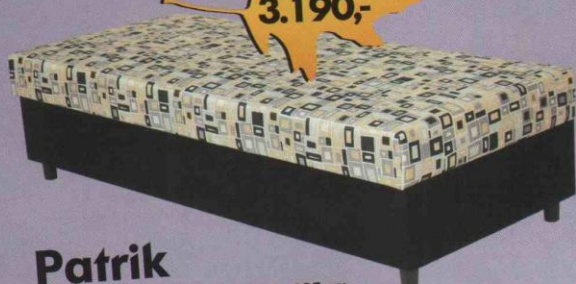

Celkové rozměry lůžka: 204 x 192 x 97 cm
POLŠTÁŘE ZDARMA

11.990,-

Levý roh

Pravý roh

**AKCE
PODZIM
ZIMA
2011**

3.190,-

Patrik

- Čalouněná válenda **PATRIK 85 x 195 cm**
- pevný rošt, zdravotní pružinová matrace KOMBIFLEX, otvírání z boku
 - úložný prostor z **BÍLÉHO LAMINA**
 - výška ložné plochy: 51 cm
 - nosnost 110 kg
- Celkové rozměry lůžka: 197 x 85 x 51 cm

Novinka!

9.490,-

Betty

- Luxusní lůžko **BETTY - 90 x 200 cm**
- válenda s volnou matrací, polohovací lamelový rošt DUOFLEX (28 lamel - 8 předpjatých)
 - zdravotní pružinová matrace KOMBIFLEX nebo třízónová sendvičová matrace TOP
 - výška ložné plochy: 57 cm
 - prošité zadní čelo, 2 velké polštáře
 - nosnost 110 kg
- Celkové rozměry lůžka: 205 x 94 x 82 cm