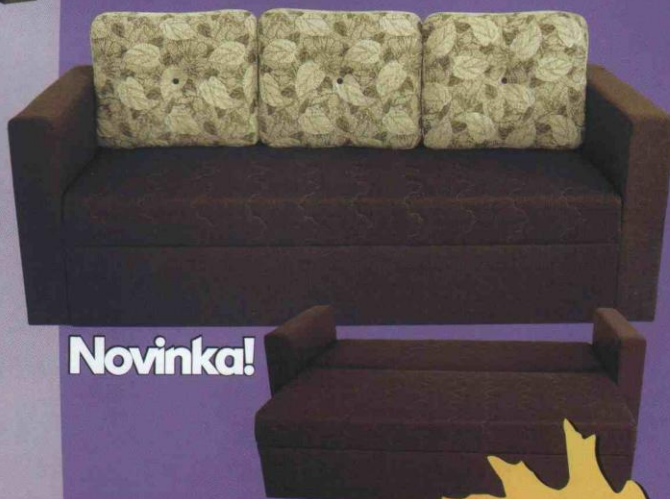

Novinka!

6.490,-

Diana

- Čalouněné lůžko **DIANA 160 x 200 cm**
- pevný rošt, zdravotní pružinová matrace KOMBIFLEX, otvírání z boku
 - úložný prostor z **BÍLÉHO LAMINA**
 - výška ložné plochy: 51 cm
 - nosnost 110 kg
- Celkové rozměry lůžka: 201 x 166 x 90 cm

Novinka!

10.990,-

Gauč Kyril

- Moderní gauč s úložným prostorem
- pohodlné područky, 3 polštáře
 - určeno i pro denní spaní
 - prošitá zdravotní pružinová matrace KOMBIFLEX, pevný rošt
 - výška ložné plochy 50 cm
 - rozložená ložná plocha: 192 x 148 cm
 - celkový rozměr: 225 x 87 x 91 cm