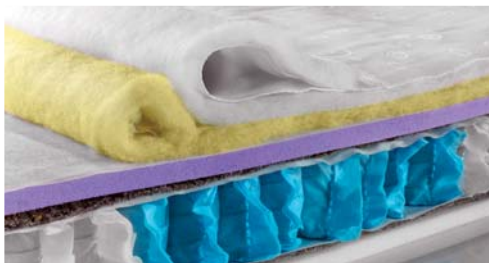

3.150,-

TASK 90x200/80x200 cm

Výška matrace cca 17 cm. Nosnost do 130 Kg. Antibakteriální úpletový pratelný potah 60°C. Matrace obsahuje jednostranně vrstvu z ovčí vlny, která izoluje proti teplu a chladu. Luxusní matrace obsahuje taškové jádro vyrobené z 390 pružin. Každá pružina je zašita v textilní tašce. Matrace je oboustranná měkčí nebo tvrdší. Lehací plochy jsou vyrobené z HR studené pěny (HR 35 ANTIBAKTERIÁLNÍ/HR 30). Matrace je velmi prodyšná a pružná. Dovoluje maximální odpočinek a relaxaci. I pro vyšší vyšší váhové zatížení.