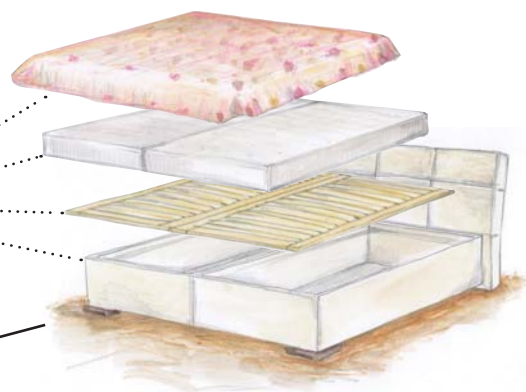

S úctou,

kolektiv NEW DESIGN, Mirek a Petr

Nová zdokonalená modelová řada

TOP EXCLUSIVE

Podstatná výhoda modelové řady je, že Vámi vybranou skladbu roštu, matrací a denní deky lze po několikaletém používání vyměnit, což představuje ekonomický, komfortní a hygienický přístup užívání postelí.

Nová pevnější konstrukce
Vyšší lehací plocha
(cca 55 cm v závislosti na druhu matrace)

Po dohodě lze přizpůsobit rozměry postele pro Váš interiér.

COTTO 180/200 cm

Sleva: ~~9.440,-~~ **8.990,-**

5% rám, čelo, úložný prostor, nožky
možnost výběru matrací a roštů str. 7