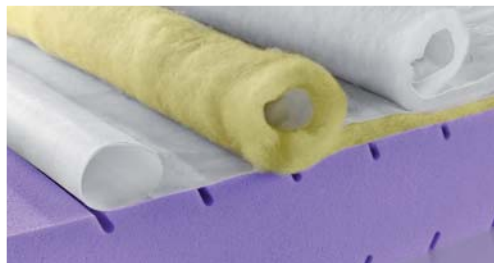

3.290,-

LILO 90x200/80x200 cm

Výška matrace cca 17 cm. Nosnost do 120 Kg. Antibakteriální úpletový pratelný potah 60°C. Matrace obsahuje jednostranně vrstvu z ovčí vlny, která izoluje proti teplu a chladu. Luxusní matrace je vyrobena ze speciální studené (HR 35 antibakteriální). V jádru se neusazují bakterie a roztoky. Vyznačuje se výtečnou pružností a pomáhá celkovému uvolnění a regeneraci těla. Pěna garantuje dlouhou životnost.