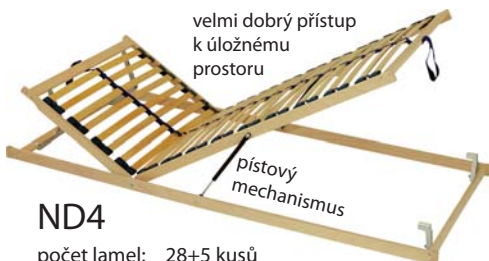

ND1

počet lamel: 17
šířka roštu: 80/90 cm
max. zatížení: 100 kg

1.090,-

ND2

počet lamel: 28+5 kusů
nastavení tuhosti + zpevňující popruh
pouzdra: výkyvná zdvojená
šířka roštu: 80/90 cm
max. zatížení: 130 kg

1.330,-

ND3

počet lamel: 17+5 kusů
nastavení tuhosti
šířka roštu: 80/90 cm
max. zatížení: 110 kg

~~1.913,-~~

náš tip

1.660,-

ND4

počet lamel: 28+5 kusů
nastavení tuhosti + zpevňující popruh
pouzdra: výkyvná zdvojená
šířka roštu: 80/90 cm
max. zatížení: 130 kg

1.990,-

ND5

počet lamel: 28+5 kusů
nastavení tuhosti + zpevňující
pouzdra: výkyvná zdvojená
šířka roštu: 80/90 cm
max. zatížení: 130 kg

5.360,-

1.999,-

HANY 90x200/80x200 cm

Výška matrace cca 15 cm. Nosnost do 110 Kg. Froté pratelný potah 60°C. Matrace se skládá z polyuretanové pěny, konstrukce s prořezaným povrchem v oblasti ramen a beder.