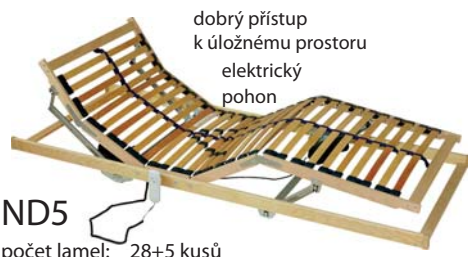

1.330,-

ND3

počet lamel: 17+5 kusů
nastavení tuhosti
šířka roštu: 80/90 cm
max. zatížení: 110 kg

~~1.913,-~~

náš tip

1.660,-

ND4

počet lamel: 28+5 kusů
nastavení tuhosti + zpevňující popruh
pouzdra: výkyvná zdvojená
šířka roštu: 80/90 cm
max. zatížení: 130 kg

1.990,-

ND5

počet lamel: 28+5 kusů
nastavení tuhosti + zpevňující
pouzdra: výkyvná zdvojená
šířka roštu: 80/90 cm
max. zatížení: 130 kg

5.360,-

1.999,-

HANY 90x200/80x200 cm

Výška matrace cca 15 cm. Nosnost do 110 Kg. Froté pratelný potah 60°C. Matrace se skládá z polyuretanové pěny, konstrukce s prořezaným povrchem v oblasti ramen a beder.