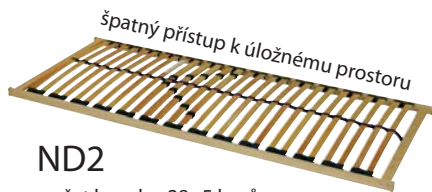

ND2

počet lamel: 28+5 kusů
nastavení tuhosti + zpevňující popruh
pouzdra: výkyvná zdvojená
šířka roštu: 80/90 cm
max. zatížení: 130 kg

1.330,-