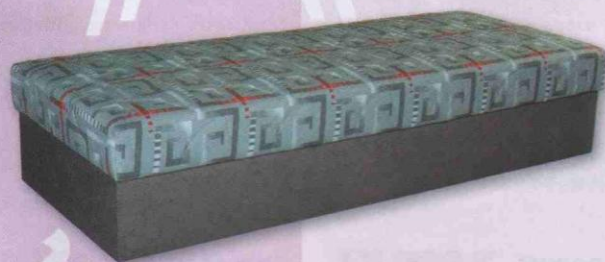

NERO

válenda 200 x 80 cm

s matrací STANDARD PLUS

- výška matrace 15 cm
- výška lehací plochy 41 cm
- nosnost matrace 90 kg
- vyztužené kraje matrace
- vyztužený úložný prostor

s matrací z polyuretanové pěny

- výška matrace 14 cm
- výška lehací plochy 40 cm
- nosnost matrace 90 kg
- vyztužený úložný prostor

~~3 660 Kč~~ **2 450 Kč**

~~3 360 Kč~~ **2 450 Kč**