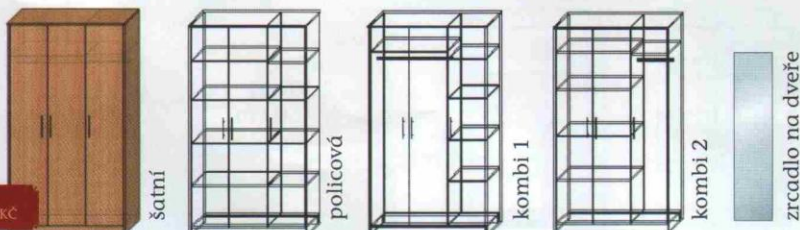

zrcadlo krátké

zrcadlo dlouhé

skříně NORA otevřací

- skříně jsou vyrobeny z DTDL tl. 18 mm
- standardně opatřeny ABS hranami 0,5 a 2 mm
- velký výběr moderních úchyťů bez příplatku !!!

NORA 1

v. 220 cm
š. 80 cm
h. 60 cm

OD 4720 Kč

NORA 2

v. 220 cm
š. 100 cm
h. 60 cm

OD 5430 Kč

NORA 3

v. 220 cm
š. 120 cm
h. 60 cm

OD 6730 Kč

NORA 4