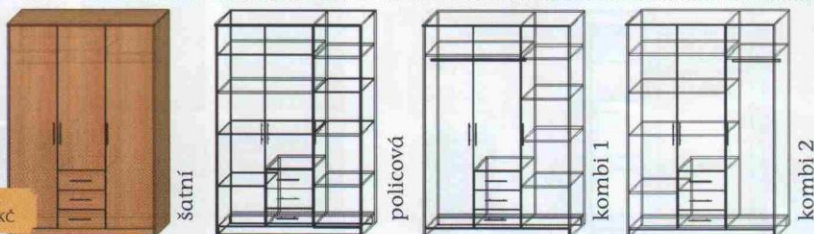

skříně ZORA

ZORA 1

v. 220 cm
š. 80 cm
h. 60 cm

OD 5680 Kč

ZORA 2

v. 220 cm
š. 80 cm
h. 60 cm

OD 5430 Kč

ZORA 3

v. 220 cm
š. 120 cm
h. 60 cm

OD 5880 Kč

ZORA 4

v. 220 cm
š. 150 cm
h. 60 cm

OD 7775 Kč

ZORA 5

v. 220 cm
š. 200 cm
h. 60 cm

OD 8365 Kč