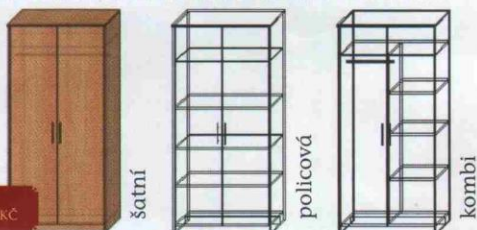

NORA 2

v. 220 cm
š. 100 cm
h. 60 cm

OD 5430 Kč