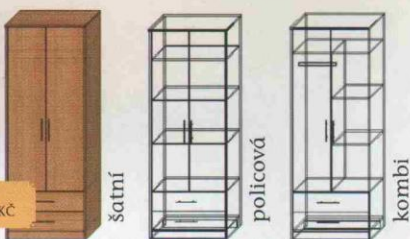

skříně ZORA

ZORA 1

v. 220 cm
š. 80 cm
h. 60 cm

OD 5680 Kč

ZORA 2

v. 220 cm
š. 80 cm
h. 60 cm

OD 5430 Kč

ZORA 3