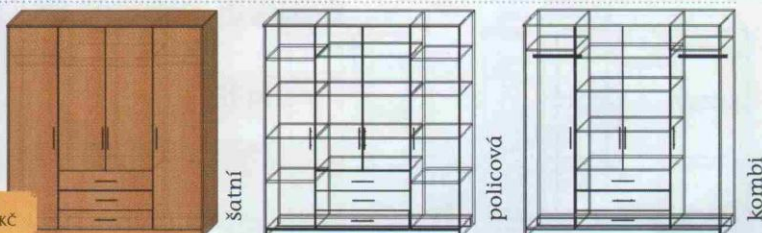

skříně ZORA

ZORA 1

v. 220 cm
š. 80 cm
h. 60 cm

OD 5680 Kč

ZORA 2

v. 220 cm
š. 80 cm
h. 60 cm

OD 5430 Kč

ZORA 3

v. 220 cm
š. 120 cm
h. 60 cm

OD 5880 Kč

ZORA 4

v. 220 cm
š. 150 cm
h. 60 cm

OD 7775 Kč

ZORA 5

v. 220 cm
š. 200 cm
h. 60 cm

OD 8365 Kč