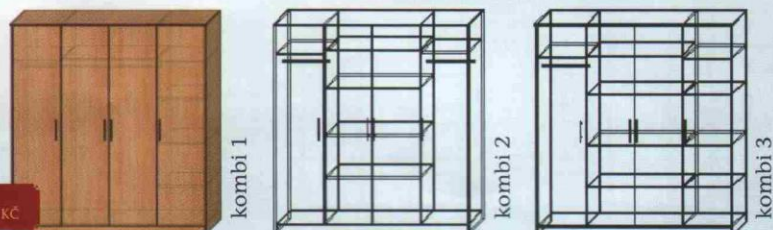

v. 220 cm
š. 150 cm
h. 60 cm

OD 7640 Kč

NORA 5

v. 220 cm
š. 200 cm
h. 60 cm

OD 9990 Kč

NORA 6

v. 220 cm
š. 250 cm
h. 60 cm

OD 11850 Kč

kontejner do skříně

v. 55 cm
š. 50 cm
h. 50 cm

český výrobek

skříně

DORA

otevírací / posuv

český výrobek

DORA 1