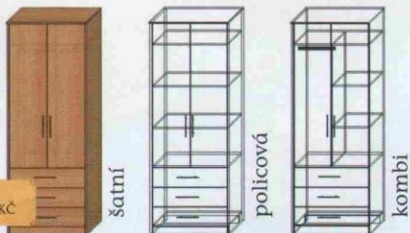

skříně ZORA

ZORA 1

v. 220 cm
š. 80 cm
h. 60 cm

OD 5680 Kč

ZORA 2

v. 220 cm
š. 80 cm
h. 60 cm

OD 5430 Kč

ZORA 3