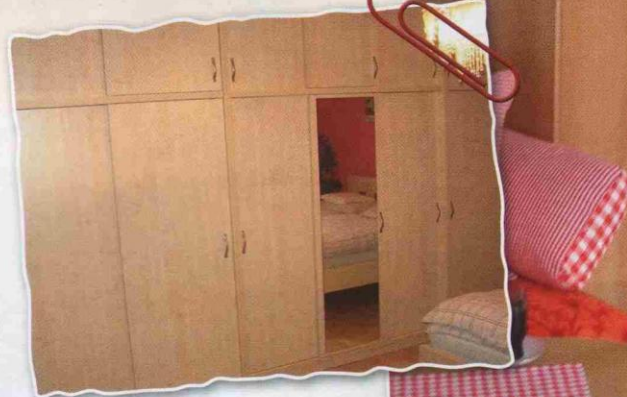

skříně

DORA

otevírací / posuv