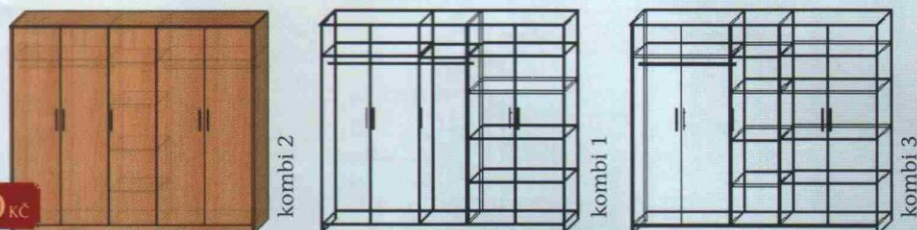

v. 220 cm
š. 150 cm
h. 60 cm

OD 7640 Kč

NORA 5

v. 220 cm
š. 200 cm
h. 60 cm

OD 9990 Kč

NORA 6

v. 220 cm
š. 250 cm
h. 60 cm

OD 11850 Kč

kontejner do skříně

v. 55 cm
š. 50 cm
h. 50 cm

český výrobek

skříně

DORA

otevírací / posuv

český výrobek

DORA 1