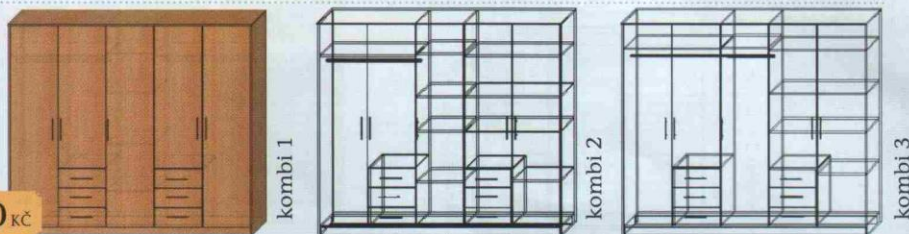

ZORA 6

v. 220 cm
š. 250 cm
h. 60 cm

OD 12950 Kč