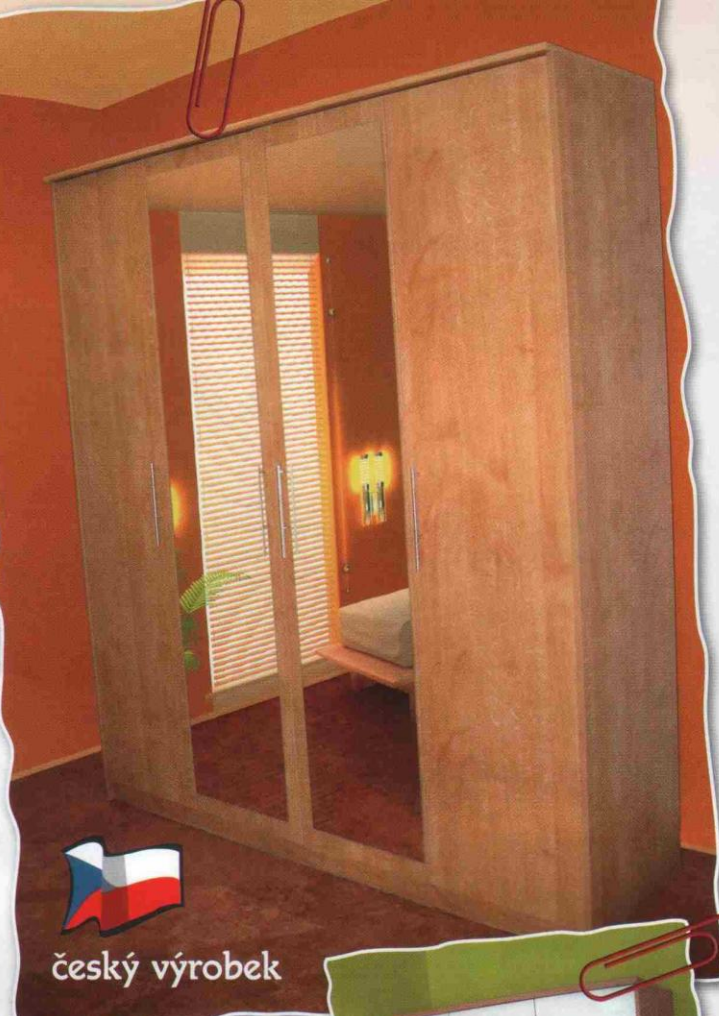

v. 220 cm
š. 150 cm
h. 60 cm

OD 7640 Kč

NORA 5

v. 220 cm
š. 200 cm
h. 60 cm

OD 9990 Kč

NORA 6

v. 220 cm
š. 250 cm
h. 60 cm

OD 11850 Kč

kontejner do skříně

v. 55 cm
š. 50 cm
h. 50 cm

český výrobek

skříně

DORA

otevírací / posuv

český výrobek

DORA 1

v. 180 cm
š. 50 cm
H. 45/60 cm

OD 3145 Kč

šatní

policová

nástavec 1

v. 60 cm
š. 50 cm
H. 45/60 cm

DORA 2

v. 180 cm
š. 100 cm
H. 45/60 cm