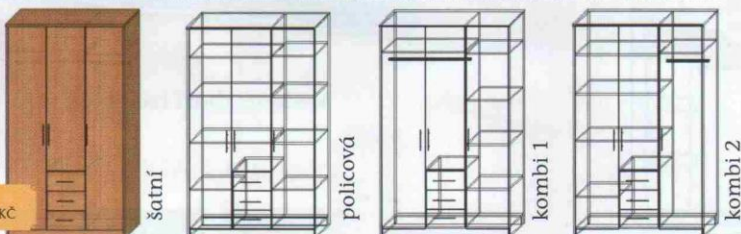

skříně ZORA

ZORA 1

v. 220 cm
š. 80 cm
h. 60 cm

OD 5680 Kč

ZORA 2

v. 220 cm
š. 80 cm
h. 60 cm

OD 5430 Kč

ZORA 3

v. 220 cm
š. 120 cm
h. 60 cm

OD 5880 Kč

ZORA 4

v. 220 cm
š. 150 cm
h. 60 cm

OD 7775 Kč

ZORA 5

v. 220 cm
š. 200 cm
h. 60 cm

OD 8365 Kč