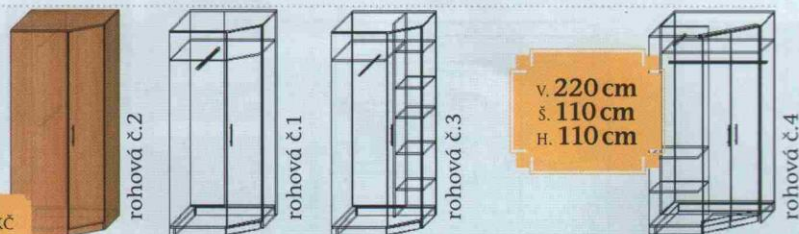

ZORA 6

v. 220 cm
š. 250 cm
h. 60 cm

OD 12950 Kč

ZORA rohová

v. 220 cm
š. 90 cm
h. 90 cm

OD 7580 Kč

český výrobek

ÚCHYTY