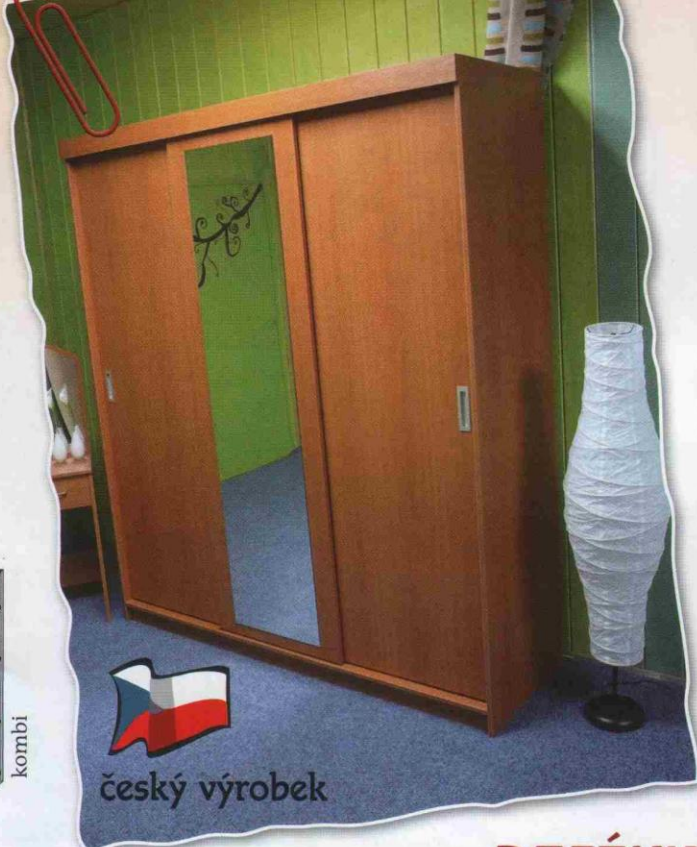

skříně posuv **EVA**

český výrobek

EVA 10
 v. 220 cm
 š. 100 cm
 H. 60 cm

OD **5980 Kč**

šatní policová kombi

EVA 12
 v. 220 cm
 š. 120 cm
 H. 60 cm

OD **6375 Kč**

šatní policová kombi