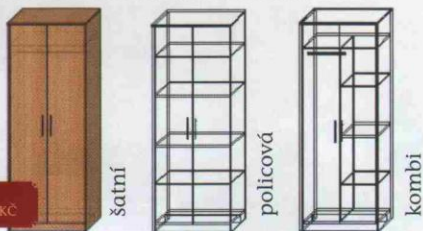

skříně NORA otevřací

- skříně jsou vyrobeny z DTDL tl. 18 mm
- standardně opatřeny ABS hranami 0,5 a 2 mm
- velký výběr moderních úchyťů bez příplatku !!!

NORA 1

v. 220 cm
š. 80 cm
h. 60 cm

OD 4720 Kč